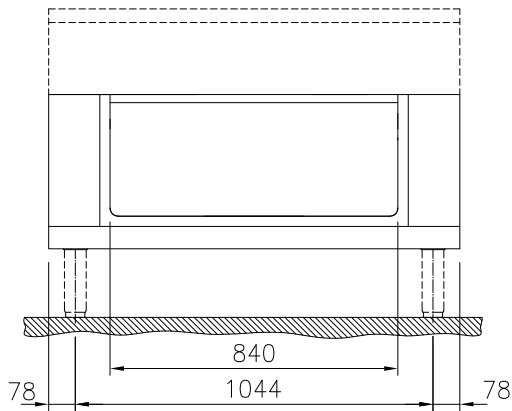

Öppet underskåp,
genomgående, betjänas
från 2 sidor - H2, 1200 mm

Kort specifikation

Pos.

1 200 mm brett öppet, genomgående underskåp för förvaring av kastruller, stekpannor, plåtar etc. Med hygien design och rundade kanter. Enheten är konstruerad enligt DIN 18860-2 med 70 mm indragen sockel. Tillverkad i en robust ramkonstruktion. Arbetsyta i 2 mm 1.4301 (AISI 304). Släta arbetsytor som är enkla att rengöra. THERMODUL-Anslutningssystem ger arbetsytor med minimala skarvar som gör att fett och smuts inte kan tränga ner mellan enheterna.

Konstruktion

- Hygienic design of the open base compartment with large round edges.
- IPX5 kapslingsklass
- 2 mm arbetsyta i 1.4301 (AISI 304).
- Plan ytkonstruktion för att lätt rengöra ytorna.
- Självbärande konstruktion.

Front

Sida

Topp

Viktig information

| | |
|--|---------|
| Yttermått, bredd | |
| 589191 (MC2ACCK000) | 1200 mm |
| Yttermått, djup | 900 mm |
| Yttermått, höjd | 450 mm |
| Skåputrymmets invändiga dimensioner (bredd): | 840 mm |
| Skåputrymmets invändiga dimensioner (höjd): | 330 mm |
| Skåputrymmets invändiga dimensioner (djup): | 860 mm |
| Nettovikt: | 26 kg |