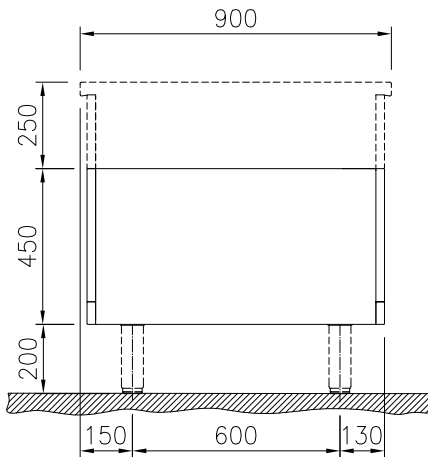

Öppet underskåp,
genomgående, betjänas
från 2 sidor - H2, 1200 mm

Kort specifikation

Pos.

1 200 mm brett öppet, genomgående underskåp för förvaring av kastruller, stekpannor, plåtar etc. Med hygien design och rundade kanter. Enheten är konstruerad enligt DIN 18860-2 med 70 mm indragen sockel. Tillverkad i en robust ramkonstruktion. Arbetsyta i 2 mm 1.4301 (AISI 304). Släta arbetsytor som är enkla att rengöra. THERMODUL-Anslutningssystem ger arbetsytor med minimala skarvar som gör att fett och smuts inte kan tränga ner mellan enheterna.

Konstruktion

- Hygienic design of the open base compartment with large round edges.
- IPX5 kapslingsklass
- 2 mm arbetsyta i 1.4301 (AISI 304).
- Plan ytkonstruktion för att lätt rengöra ytorna.
- Självbärande konstruktion.

Front

Sida

Topp

Viktig information

| | |
|--|---------|
| Yttermått, bredd | |
| 589191 (MC2ACCK000) | 1200 mm |
| Yttermått, djup | 900 mm |
| Yttermått, höjd | 450 mm |
| Skåputrymmets invändiga dimensioner (bredd): | 840 mm |
| Skåputrymmets invändiga dimensioner (höjd): | 330 mm |
| Skåputrymmets invändiga dimensioner (djup): | 860 mm |
| Nettovikt: | 26 kg |