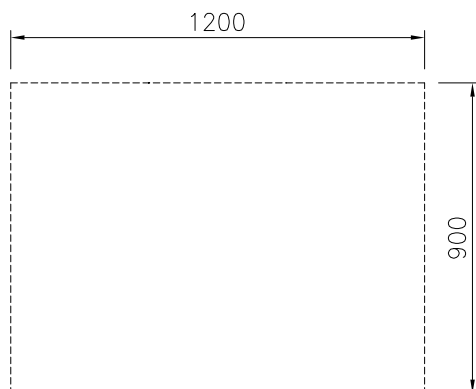

Öppet underskåp,
genomgående, betjänas
från 2 sidor - H2, 1200 mm

Kort specifikation

Pos.

1 200 mm brett öppet, genomgående underskåp för förvaring av kastruller, stekpannor, plåtar etc. Med hygien design och rundade kanter. Enheten är konstruerad enligt DIN 18860-2 med 70 mm indragen sockel. Tillverkad i en robust ramkonstruktion. Arbetsyta i 2 mm 1.4301 (AISI 304). Släta arbetsytor som är enkla att rengöra. THERMODUL-Anslutningssystem ger arbetsytor med minimala skarvar som gör att fett och smuts inte kan tränga ner mellan enheterna.

Konstruktion

- Hygienic design of the open base compartment with large round edges.
- IPX5 kapslingsklass
- 2 mm arbetsyta i 1.4301 (AISI 304).
- Plan ytkonstruktion för att lätt rengöra ytorna.
- Självbärande konstruktion.

Front

Sida

Topp

Viktig information

| | |
|--|---------|
| Yttermått, bredd | |
| 589191 (MC2ACCK000) | 1200 mm |
| Yttermått, djup | 900 mm |
| Yttermått, höjd | 450 mm |
| Skåputrymmets invändiga dimensioner (bredd): | 840 mm |
| Skåputrymmets invändiga dimensioner (höjd): | 330 mm |
| Skåputrymmets invändiga dimensioner (djup): | 860 mm |
| Nettovikt: | 26 kg |